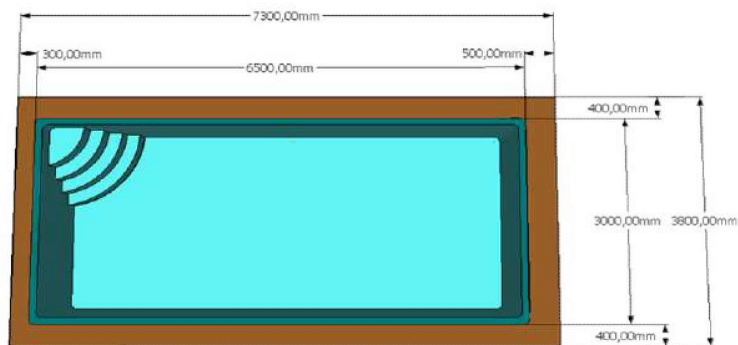

CARATTERISTICHE		SCHEMA
Dimensioni esterne		<p>LEGENDA</p> <p>Struttura Piscina    Corpo scala    Sopraelevazione (sedute/panche)</p>
Lunghezza (m)	6,50	
Larghezza (m)	3,00	
Fondo piano (m)	1,50	
Capacità acqua (m3)	25,00	

FOTOGRAFIA INSTALLAZIONE

PIANTA

DETTAGLIO STRATI