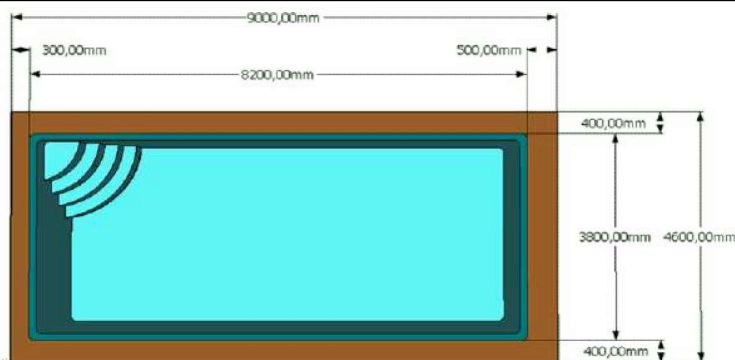

CARATTERISTICHE		SCHEMA
Dimensioni esterne		<p>LEGENDA</p> <p>Struttura Piscina Corpo scala</p> 
Lunghezza (m)	8,20	
Larghezza (m)	3,80	
Fondo piano (m)	1,50	
Capacità acqua (m3)	46,00	

FOTOGRAFIA INSTALLAZIONE

PIANTA

DETTAGLIO STRATI