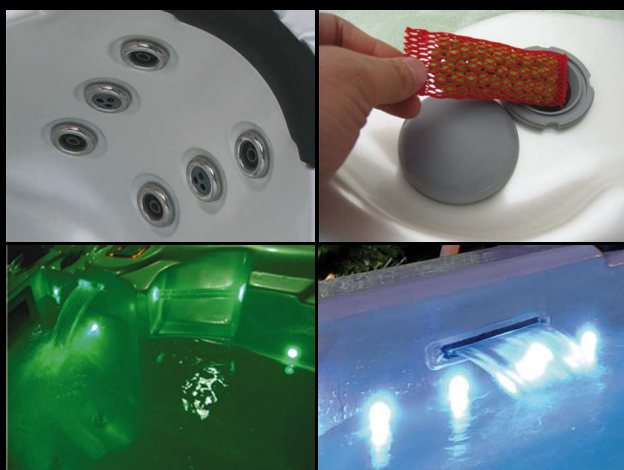

Abbandonate il telefono, i rumori, il traffico e la vita frenetica! Immergetevi nell'acqua calda della vostra Spa Wellness.

Rilassatevi sulle comode sedute a vostra disposizione e troverete differenti getti d'acqua che produrranno un massaggio terapeutico focalizzato.

Ruotando i deviatori posti sul perimetro della vasca, scegliete fra un massaggio forte o uno più delicato.

Agite ancora sui deviatori e sui getti per attivare maggiormente un particolare tipo di massaggio o per focalizzarlo su una zona specifica del vostro corpo.

Tutto questo nella comodità di casa vostra o immerersi nel verde del vostro giardino.

AIR JET

Produce migliaia di piccole bollicine d'aria che fanno vibrare tutto il corpo e risvegliano i sensi.

POINT JET

Questo getto, favorendo la circolazione ematica, offre un'esperienza unica per piedi e gambe.

MINI JET

È un piccolo getto direzionabile spesso collocato in gruppi che erogano un massaggio localizzato per collo, spalle, polpacci e schiena.

MIRO JET

Si caratterizza per il particolare ugello rotante Dual Port che crea un getto d'acqua intermittente a V.

DICO JET

Getto direzionabile per un massaggio energetico su ampie zone del corpo come spalle e schiena.

ROTA JET

Getto di grosse dimensioni con ugello rotante. Produce un massaggio pulsante su ampie zone del corpo.

JUMBO JET

Getto direzionabile di grosse dimensioni. Grazie al notevole volume d'acqua utilizzata è quello che produce il massaggio più forte.

MESSAGE JET

Getto di grosse dimensioni che regala la sensazione di un vero e proprio massaggio con le mani. L'effetto ottenuto è quello di una manipolazione forte e rilassante.