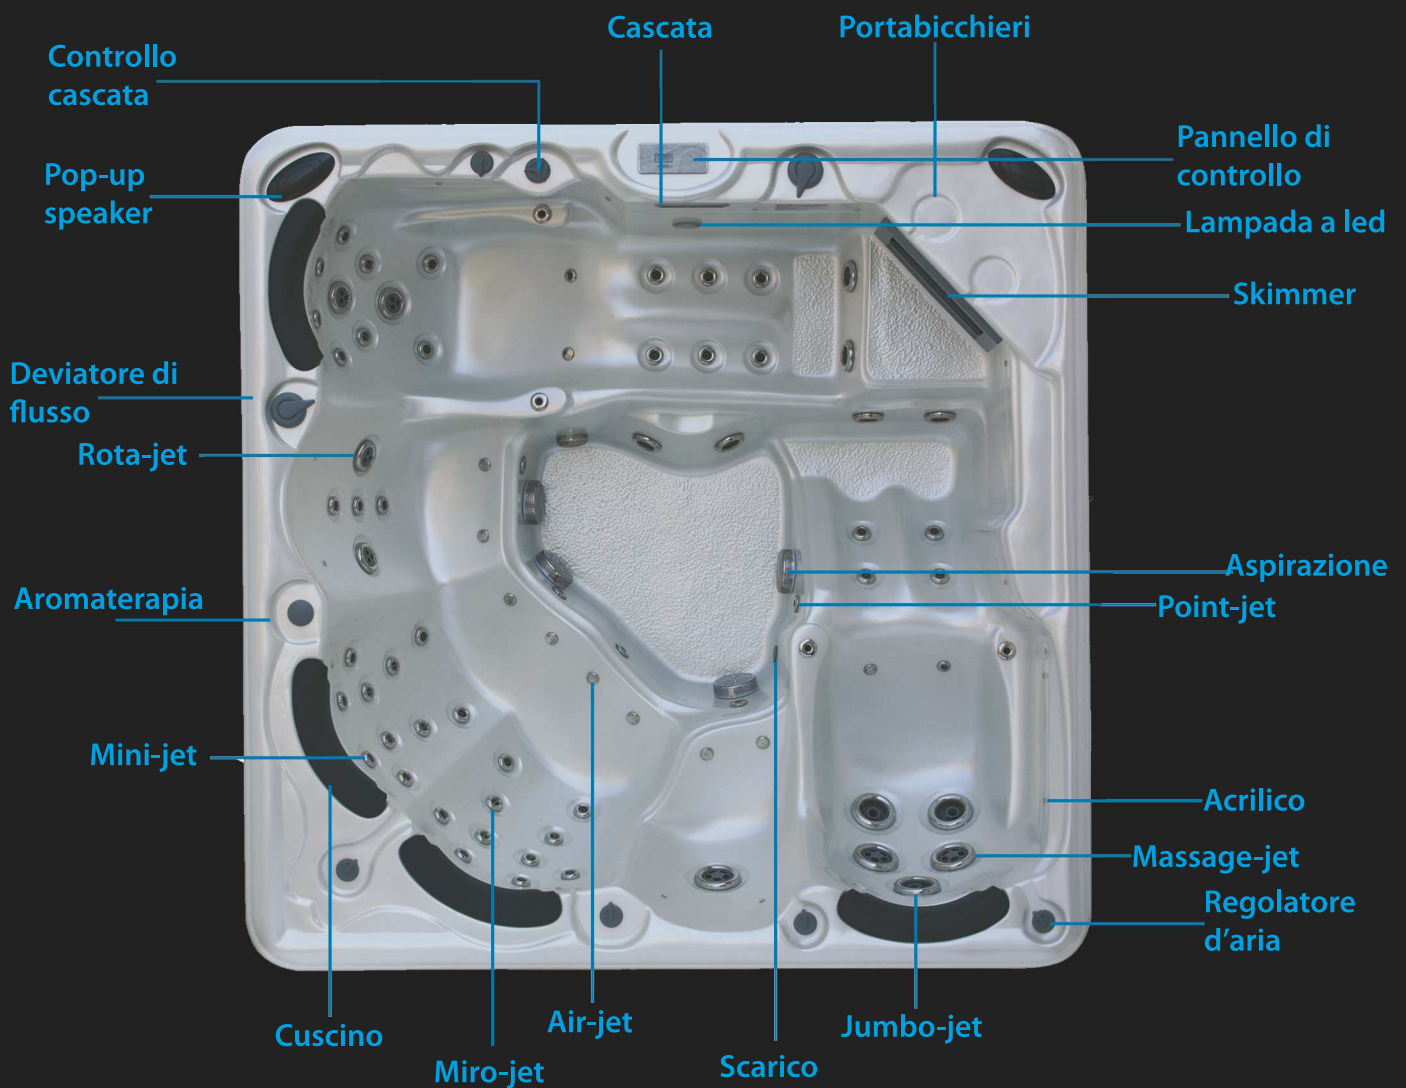

QUALITA', STILE E PERFEZIONE

Le Spa Wellness sono progettate e realizzate con tecnologie all'avanguardia e materiali delle migliori marche, frutto della collaborazione con le aziende leader del settore.

Grazie a questo vi offriamo un prodotto di valore e qualità impareggiabili.