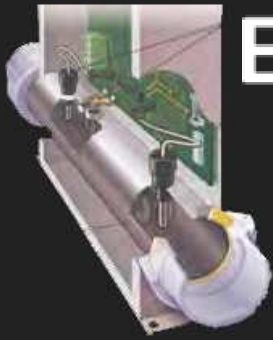

BALBOA

M7

INTELLIGENZA ARTIFICIALE PER LA VOSTRA SPA

Pannello di controllo LCD per impostazioni personalizzate.

- Protezione automatica anti-gelo
- Selezione e visualizzazione della temperatura desiderata
- Possibilità di prolungare i cicli di filtrazione
- Modalità operative programmabili (ad esempio Economy Mode per il risparmio energetico)
- Comando di illuminazione a Led

Godetevi il paradiso in acqua

I getti idroterapici delle Spa Wellness sono stati posizionati in modo da ottenere un effetto simile a quello dell'agopuntura. Grazie all'interazione di differenti tipologie di erogazione dell'acqua, abbiamo ottenuto un massaggio che dà sollievo e vigore a tutti i muscoli del corpo. Le pompe ad alto rendimento garantiranno una pressione costante e vigorosa sul vostro corpo. Scoprite i benefici effetti prodotti dal massaggio con acqua calda e bolle d'aria.

La pressione sanguigna verrà stimolata e le endorfine che il vostro corpo produrrà, grazie ad un processo naturale, vi procureranno un meraviglioso senso di benessere. Il calore dell'acqua favorirà la dilatazione dei vasi sanguigni e questo farà sì che aumenti il flusso ematico a muscoli e tessuti. La pressione ritmica dell'acqua, erogata da alcuni particolari tipi di getti, ha un notevole effetto lenitivo e vi aiuterà a scaricare tutta la tensione accumulata.